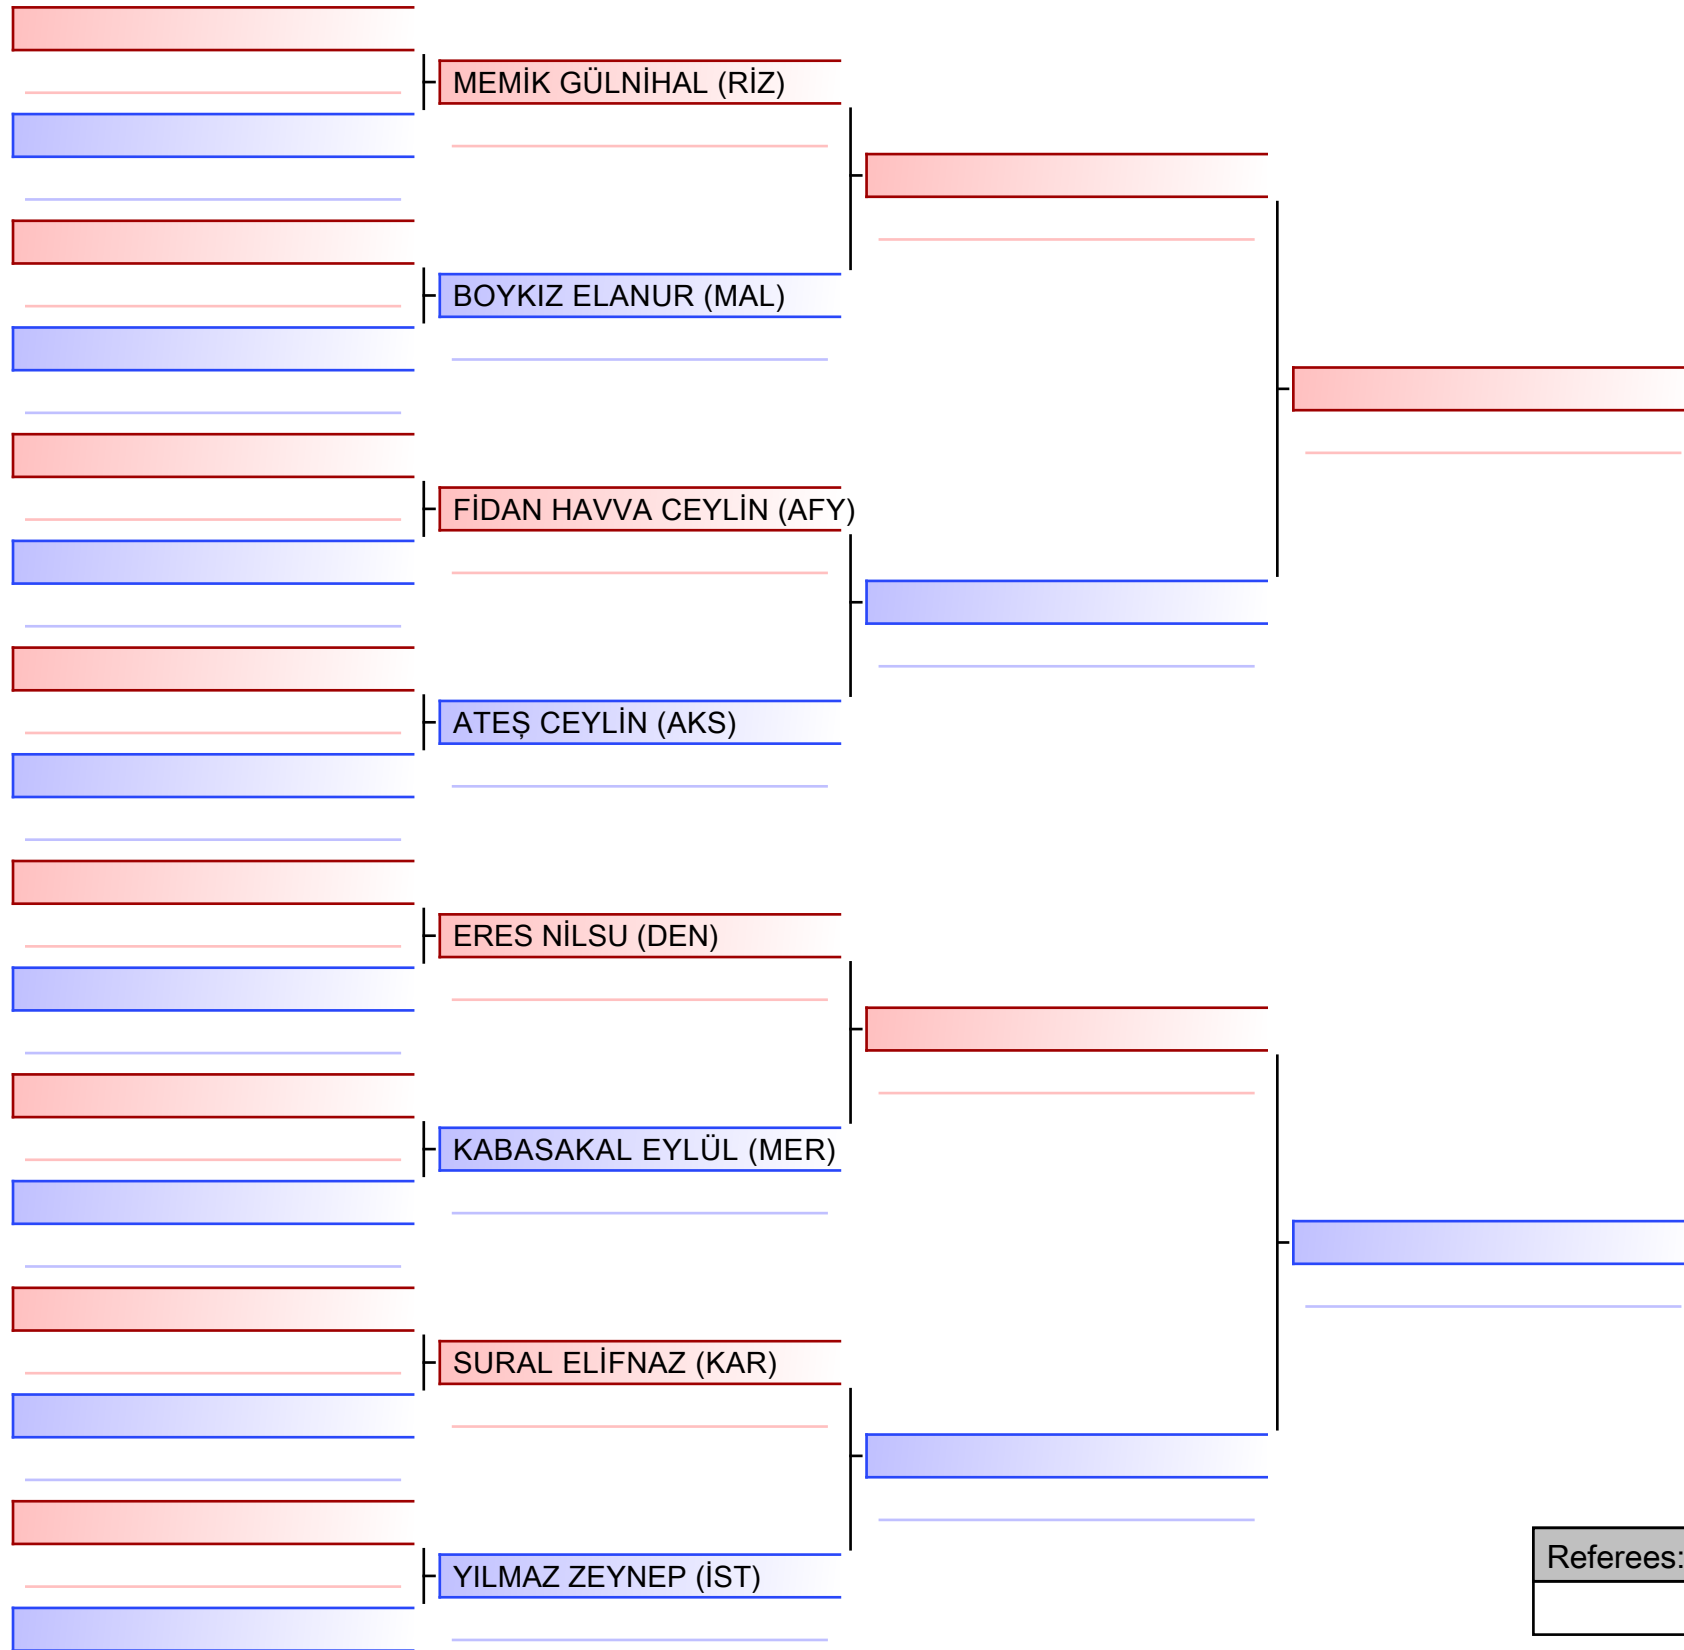

DÜZGÜN MERYEM (BRS)

BOZAN DEFNE (ADA)

YILDIRIM LEYLANUR (KOC)

BAYRAKTAR BELİNAY (İST)

ÖZTÜRK ZEYNEP (İST)

Referees:			

Referee

Referees:			

AKAL AYSİMA (UŞA)

TUNCAY AYŞE (BRS)

AKAY GÜZEL SU (GAZ)

İSMAİL ERIC (URF)

YILMAZ HİRANUR (SİV)

ÖZTÜRK HAYRUNNİSA (ART)

GÜVEN EBRAR NİMET (TRA)

BİLEN DURU (ANK)