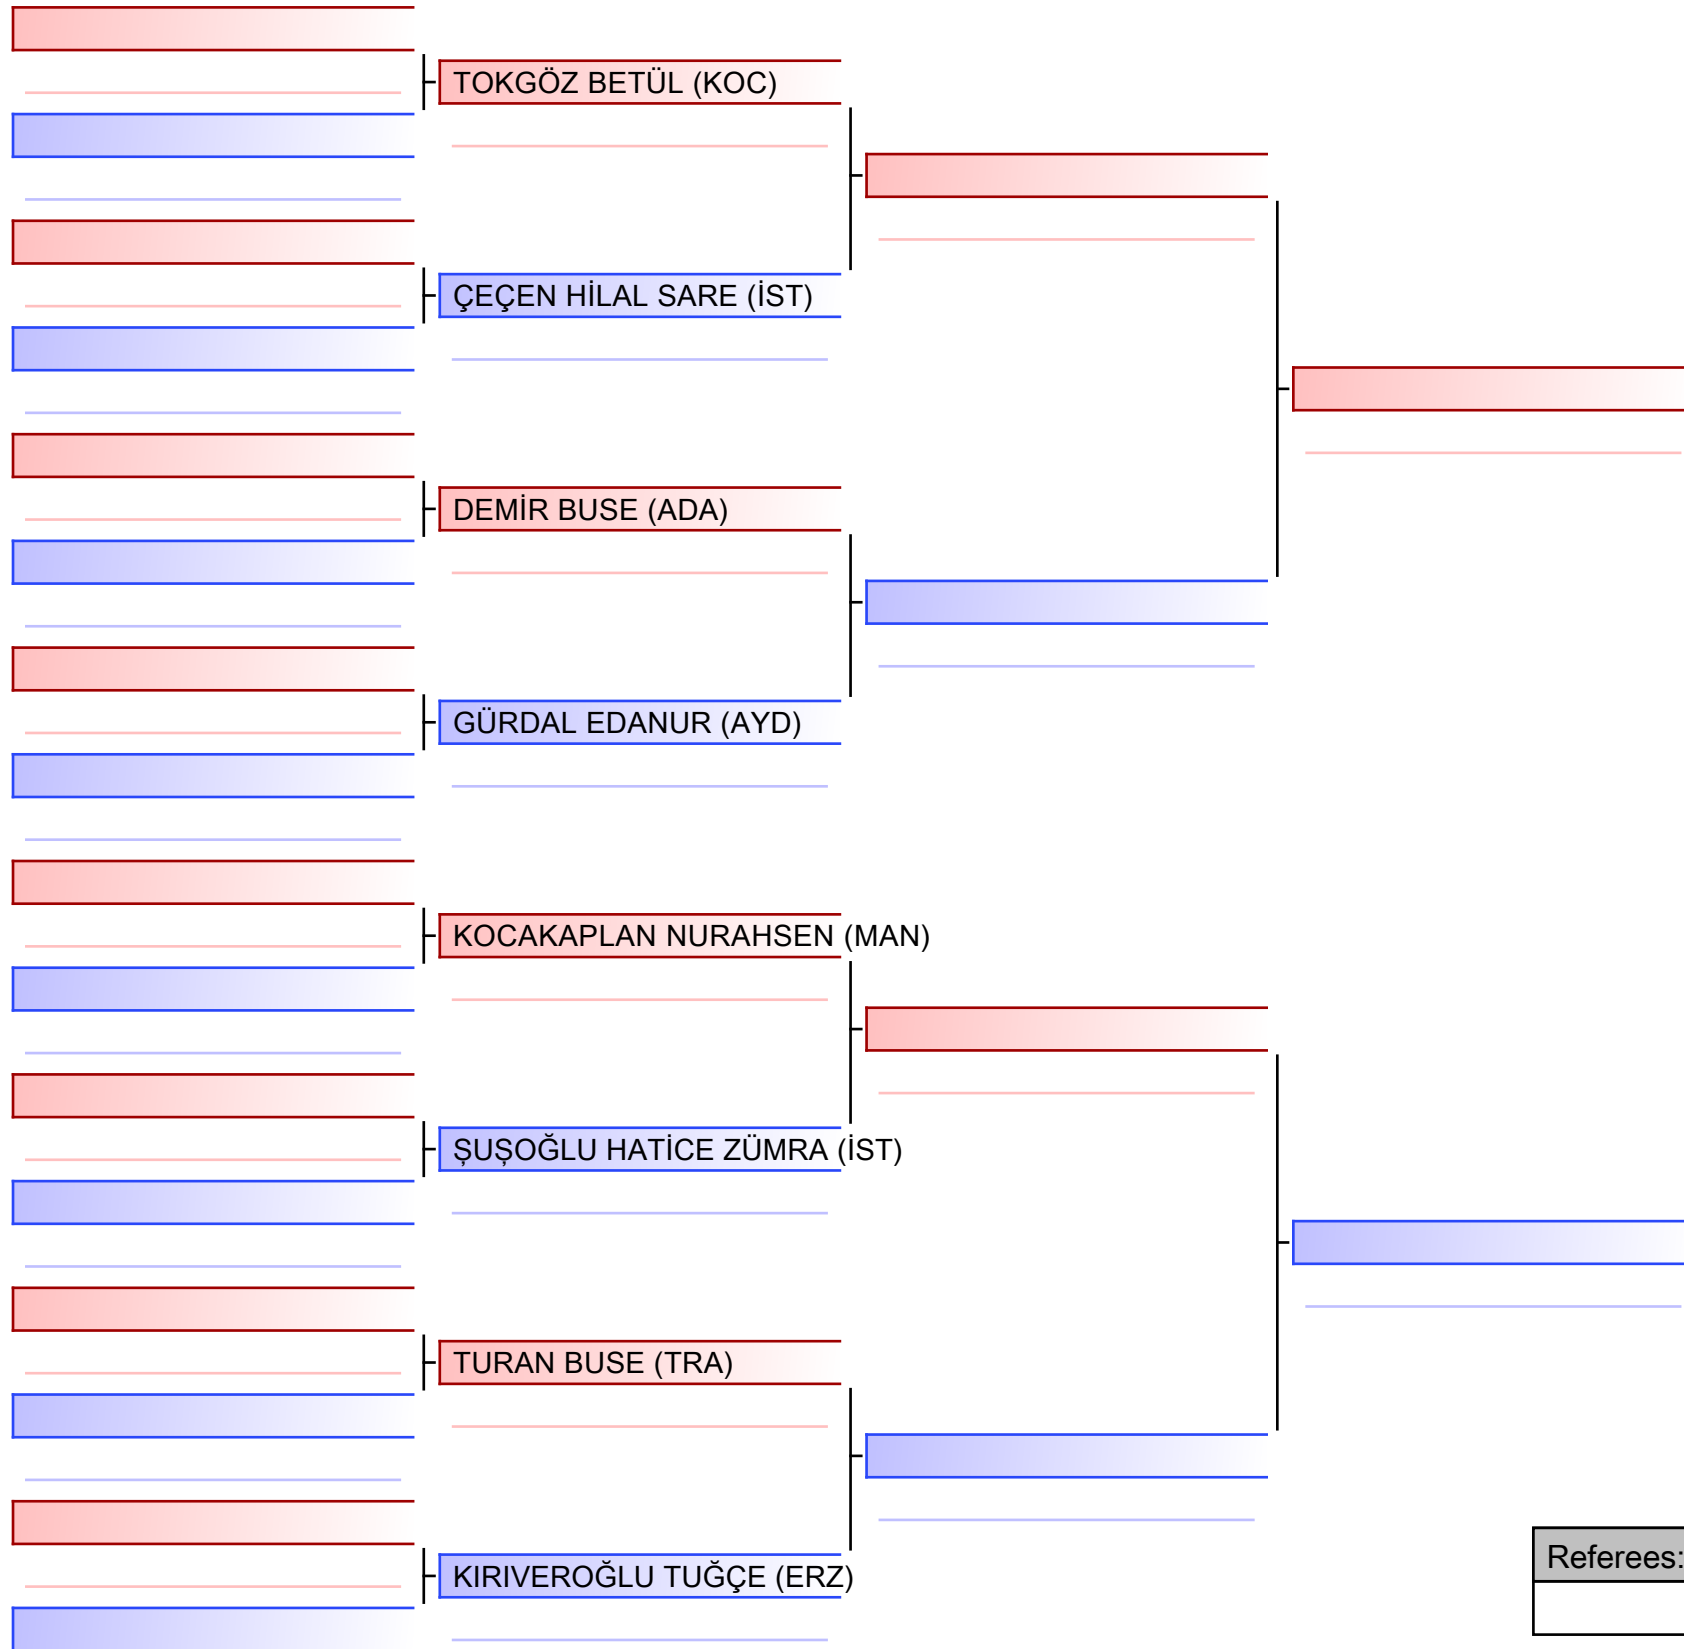

ÖZDAMAR SUDENUR (GÜM)

UYAR ASRİN ERVA (KMAR)

CANBEK SİNES (KAY)

KÖSE BELİNAY (MUŞ)

ÜNLÜ NİSA NUR (İST)

ŞEYHO ASYA (GAZ)

SOLMAZ BUKET ECRİN (SAK)

DİNLİ DİLARA (BRS)

BOZKURT MERVE (İST)

Referees:			

Referees:

Referees:			

YÜKSEL ELFİNNUR (ANK)

MOHAMED HAFSA ESSAM ABDELMONEM AWAD (YAL)

DEMİR SUDE NAZ (GAZ)

ÇELİK BUKET ECRİN (İST)